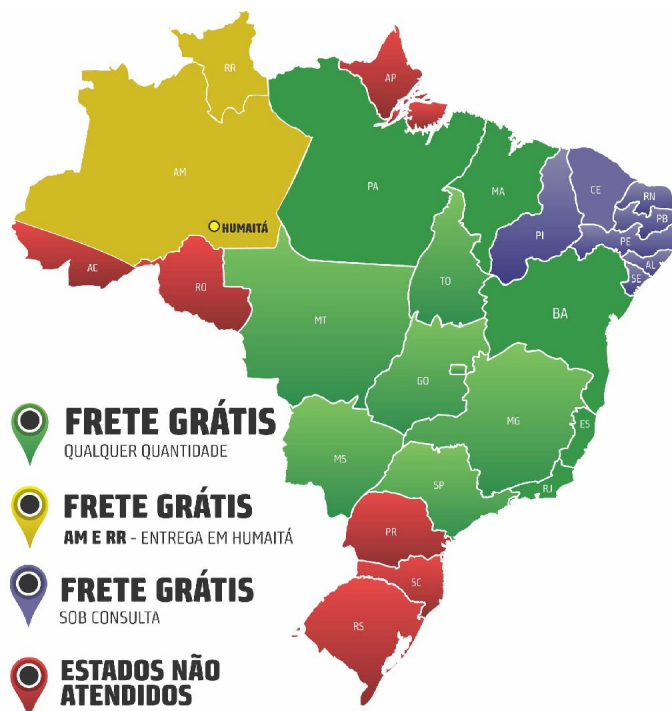

Condições de pagamento:

- 30 parcelas (2+2+2+2+2+20), sendo:
2 parc. à vista + 2 parc. com 30 dias +
2 parc. com 30 dias + 2 parc. com 30 dias +
2 parc. com 30 dias + 20 parc. mensais iguais

- À vista, com 10% de desconto

Comissão de compra:

8% sobre o valor da batida do martelo

ONDE ASSISTIR

INFORMAÇÕES

(18) 3622.4999

(18) 99637.2999